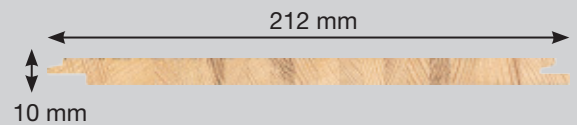

04220 KERAVA

www.puumerkki.fi effex@storaenso.com

Koko: 10 x 212 x 2010 mm

Hyötyleveys: 200 mm

Hyötypituus: 2 000 mm

Profiili: STS päätypontattu

Pinta: Sileäksi hiottu,
vesiohenteinen vaha- tai
puunsuojakäsittely